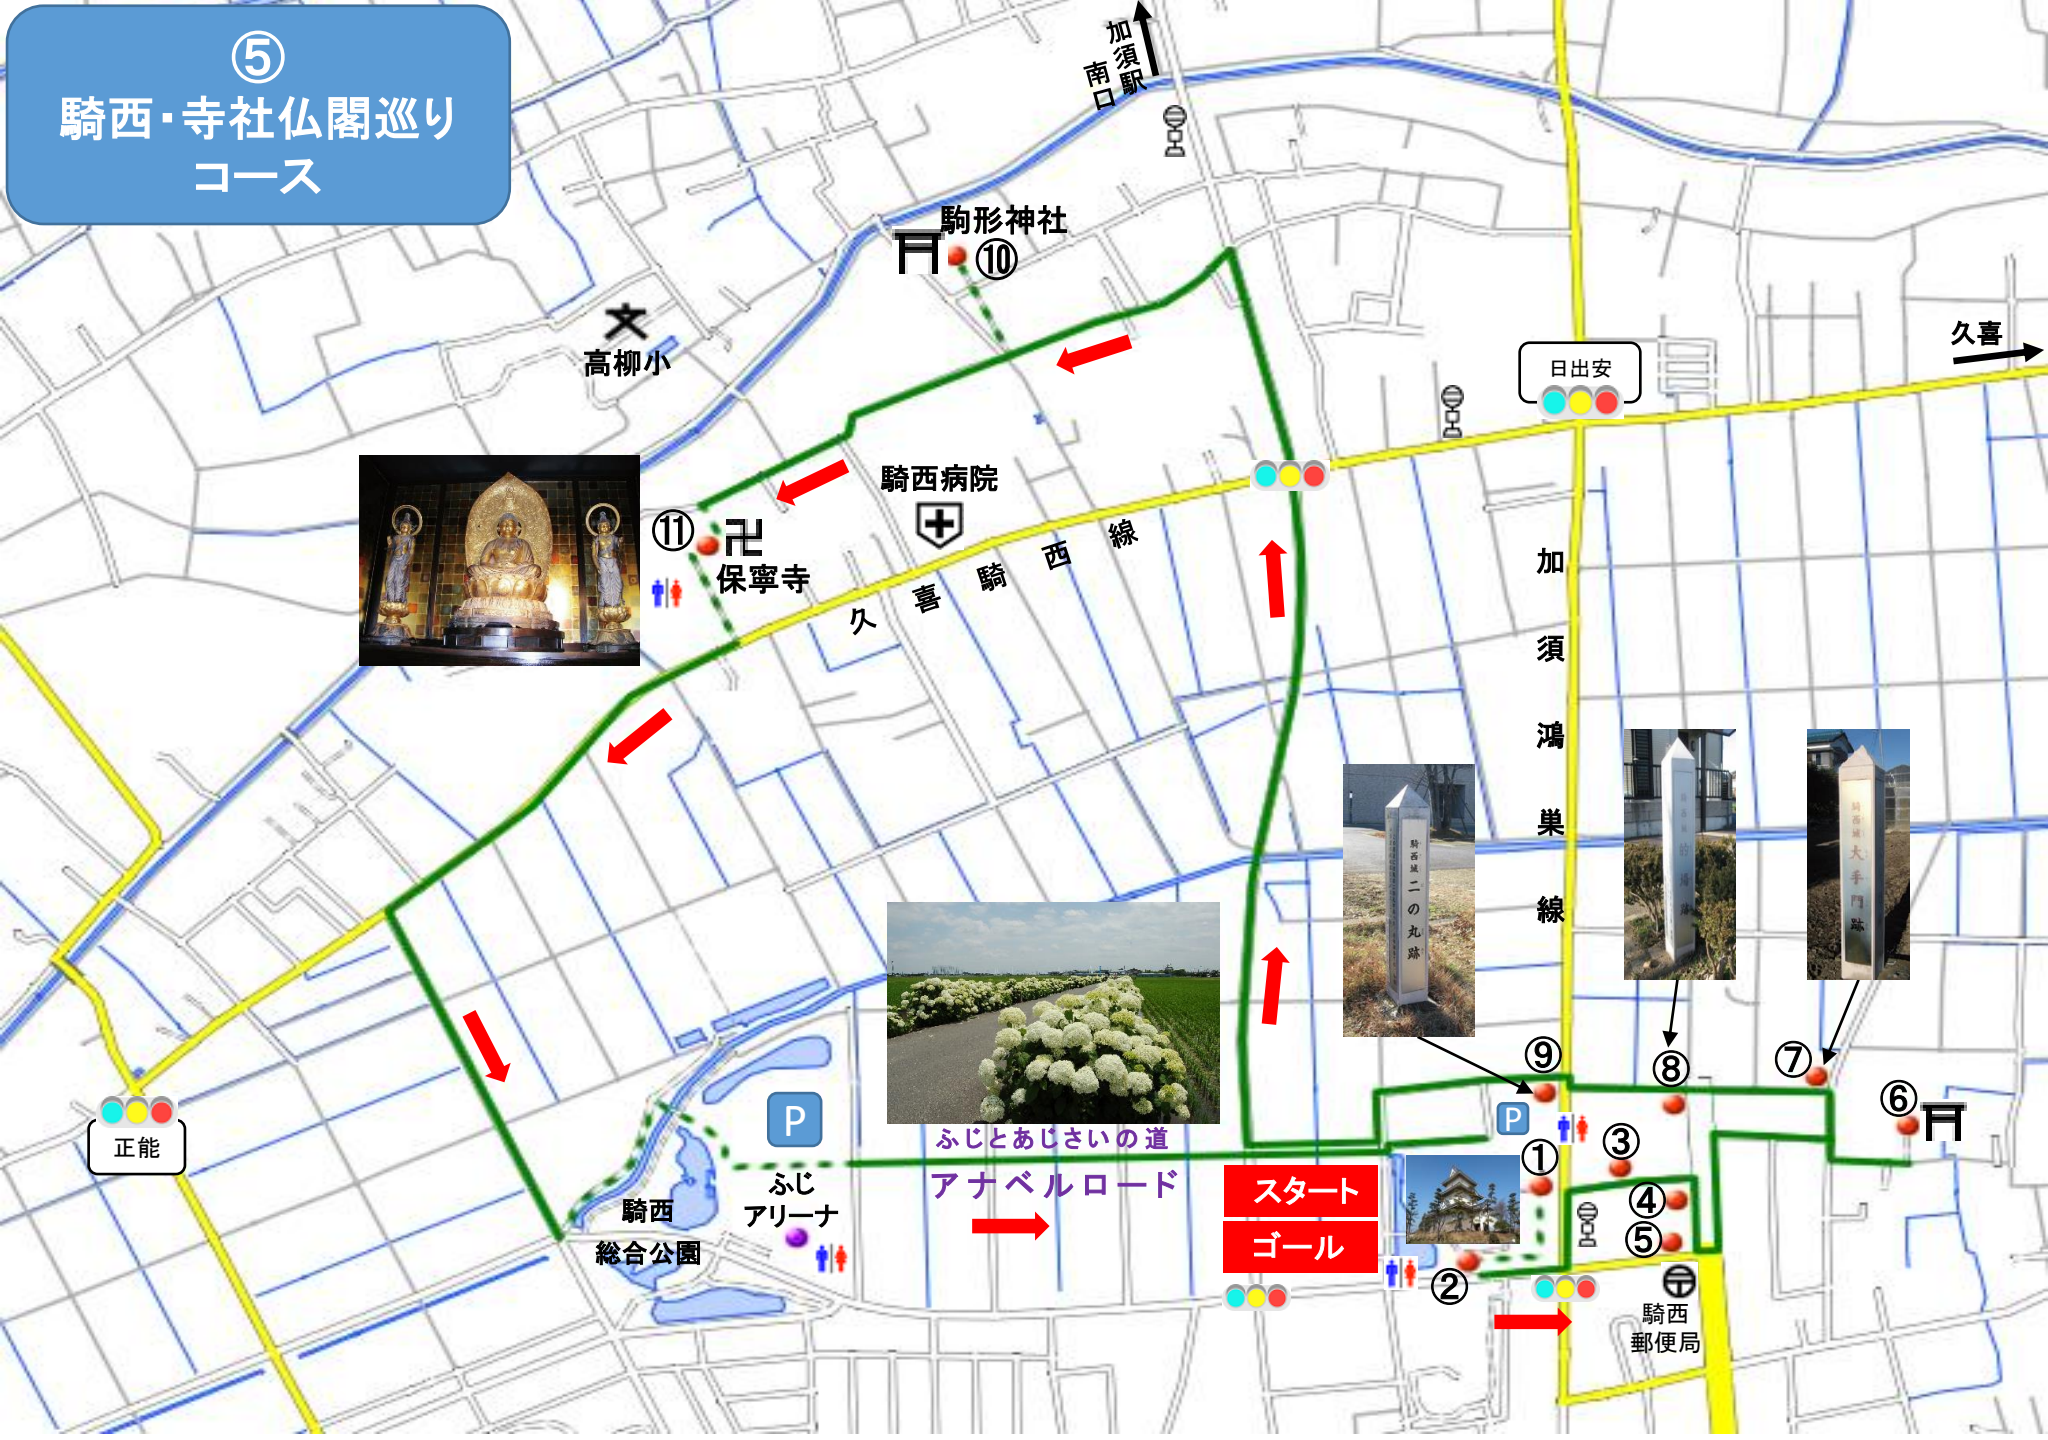

# 騎西・寺社仏閣巡り コース

- ① 騎西城・天神曲輪跡
- ↓ ↓
- ② 騎西城 案内板
- ↓ ↓
- ③ 土塁跡
- ↓ ↓
- ④ 障子堀跡
- ↓ ↓
- ⑤ 御蔵屋敷跡
- ↓ ↓
- ⑥ 前玉(元の玉敷)神社
- ↓ ↓
- ⑦ 大手門跡
- ↓ ↓
- ⑧ 的場跡
- ↓ ↓
- ⑨ 二の丸跡
- ↓ ↓
- ⑩ 駒形神社
- ↓ ↓
- ⑪ 保寧寺
- ↓ ↓
- ① 騎西城

総距離: 4.5km  
約2時間30分