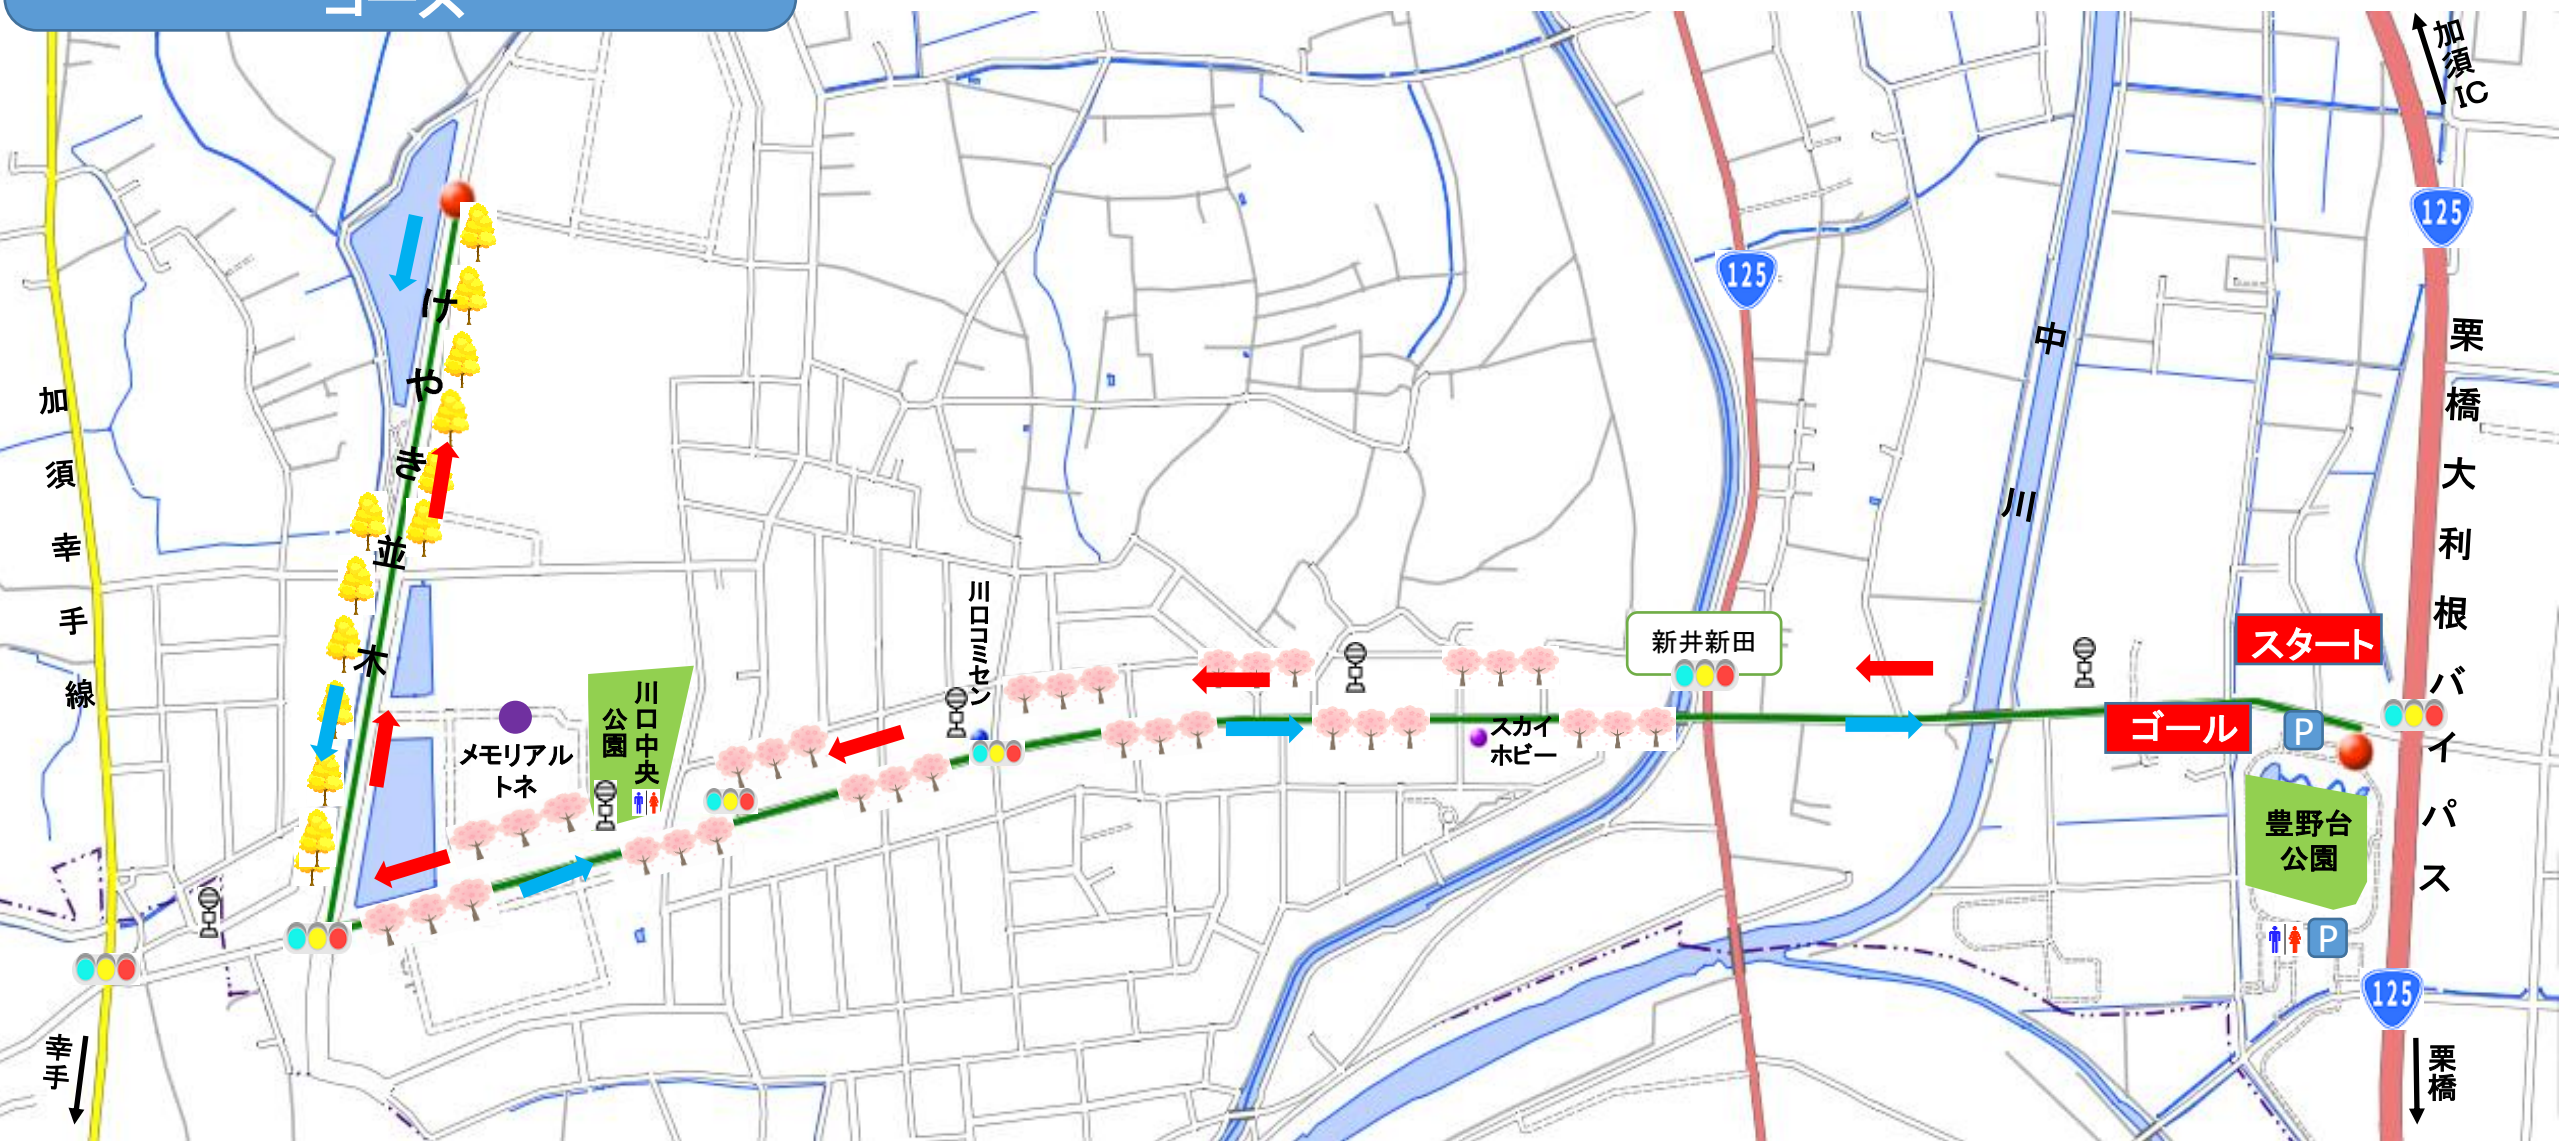

⑦

四季彩(桜・けやき並木)を楽しむコース

豊野台公園⇔メモリアルトネ前・けやき並木 総距離:4.2km 約1時間